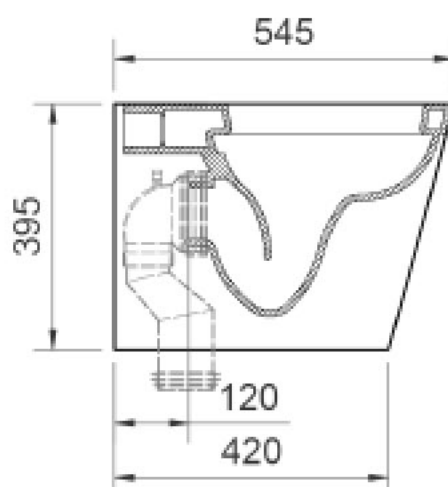

Serie: **SURF**

Codice articolo: BCSURLVASO

WC terra filo muro

**Ponsi** 

**Sistema innovativo di scarico "rimless".**

Quote con tolleranza 1%

CE secondo EN 997: 2012+A1:2015 ; EN 33:2011

Finitura: Bianco lucido

**Materiale:**

Vetro china smaltato lucido

**Scarico:**

a parete, sifone integrato, RIMLESS

**Volume acqua per scarico:**

7lt : 4,5 lt

**Fissaggio a pavimento, kit di fissaggio compreso**

**SEDILE ABBINATO:**