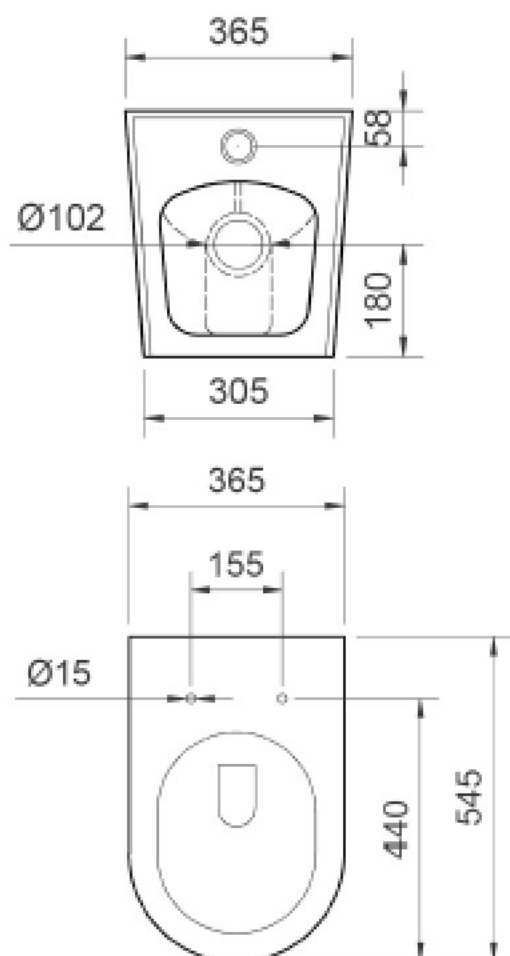

Serie: **SURF**

Codice articolo: BCSURLVASO

WC terra filo muro

**Ponsi** 

**Sistema innovativo di scarico "rimless".**

Quote con tolleranza 1%

CE secondo EN 997: 2012+A1:2015 ; EN 33:2011

Finitura: Bianco lucido

**Materiale:**

Vetro china smaltato lucido

**Scarico:**

a parete, sifone integrato, RIMLESS

**Volume acqua per scarico:**

7lt : 4,5 lt

**Fissaggio a pavimento, kit di fissaggio compreso**

**SEDILE ABBINATO:**